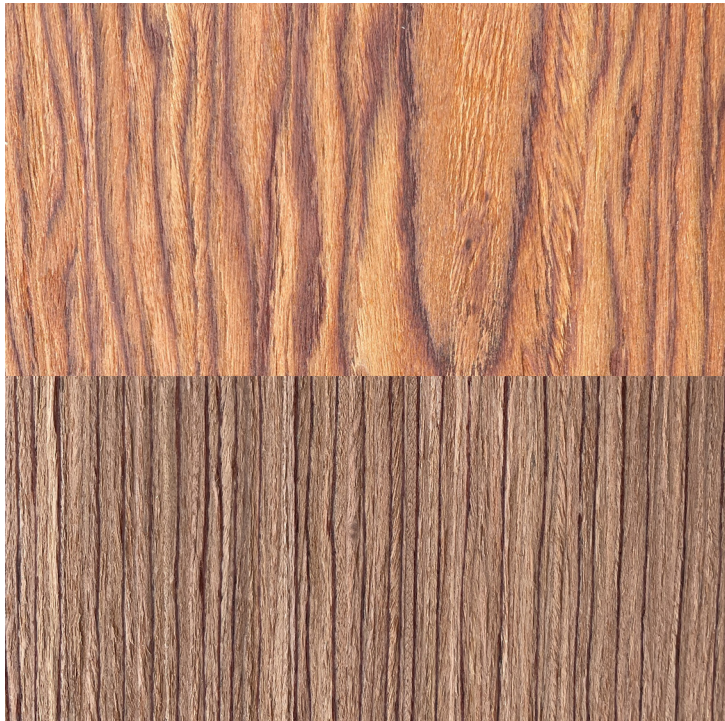

Le Cumaru

Origine : Amérique du Sud

Aspect : Aspect bru aux nuances rouges voir jaunes

BRUT COLLECTION
Jatorri 01 C011

BRUT COLLECTION
Hasiera 02 C021

BRUT COLLECTION
Sorrera 03 C031

BRUT COLLECTION
Tosh Médium C02

BRUT COLLECTION
Océa Small C05

ARTEA COLLECTION
Kirola C0102

ARTEA COLLECTION
Dantza C0111

ARTEA COLLECTION
Goxoki C082