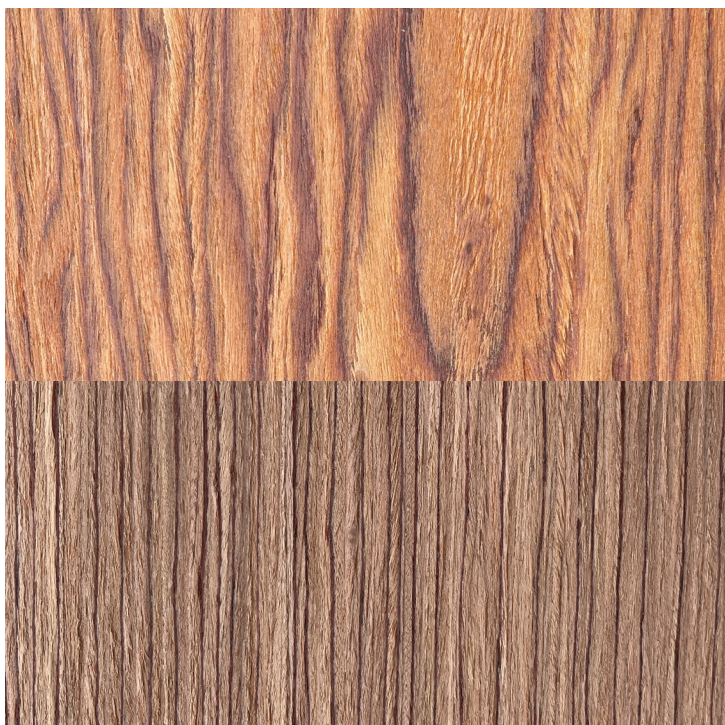

BICOLORE
Le Cumaru

BRUT COLLECTION
Olatu C01
Olatu C02

BRUT COLLECTION
Gatzak C01
Gatzak C02

BRUT COLLECTION
Eguzki C01
Eguzki C02

Origine : Amérique du Sud

Aspect : Aspect brun aux nuances rouges
voir jaunes